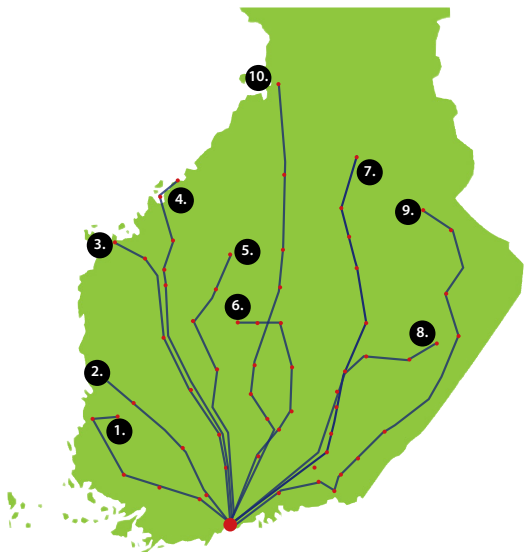

REITTI 8: Kerimäki - Savonlinna - Juva

€/hlö meno-paluu	
10:20	Kerimäki, linja-autoasema 71
10:30	Haapakallio, St1 pysäkki 71
10:40	Savonlinna, Lid:l:n pysäkki..... 71
10:50	Savonlinna, linja-autoasema..... 71
10:55	Laitaat silta, ABC pikavuoropysäkki..... 71
11:05	Kallisahti, Teboil pihä 71
11:10	Parkumäki, tienhaara 71
11:20	Hiismäki, tienhaara 71
11:55	Juva, ABC (tauko) 59
12:10	Siiskosen leipomo, pysäkki 59
12:15	Rahula, Olokorjaamon pysäkki 47
12:35	Mikkeli, Matkakeskus pysäkki 47
12:40	Tuukkala, ABC pysäkki 47
12:55	Ristiina, pikavuoropysäkki 47
13:00	Pellos, pikavuoropysäkki 47
13:05	Ristiina, Neste pihä 47
13:15	Rantinohvi, pikavuoropysäkki 47
13:30	Tuohikonntti, ABC pihä..... 47
13:50	Valkeala, ABC pihä 35
14:15	Kouvol, linja-autoasema..... 35
14:30	Kuusankoski, keskustan pikav.pys. 35
14:35	Koria, ABC pihä 35
14:45	Elimäki, Alppiruusun pihä 35
15:25	Pukaro, Pukaron Paroni (tauko) 35
15:30	Lapinjärvi, Teboil pihä 35

REITTI 9: Nurmes - Lieksa - Joensuu - Kitee - Imlatra - Lappeenranta - Hamina - Kotka - Loviisa - Porvoo

€/hlö meno-paluu	
06:15	Nurmes, linja-autoasema 81
06:30	Vieki, tienhaara 81
06:55	Lieksa, linja-autoasema..... 81
07:30	Uimaharju, leipomon pysäkki 71
07:40	Eno, SEO 71
08:15	Joensuu, Siltakatu turistipysäkki 71
08:50	Onkamo, tienhaara..... 71
09:10	Tolosenmäki, Neste 71
09:20	Kitee, ABC 71
09:45	Kesälähti, Pivanka 71
09:50	Saari, SEO 71
10:10	Särkisalmi, ABC 71
11:00	Simplele, Teboil (tauko)..... 71
11:30	Imatra, Keskusliikenneasema 47
11:50	Joutseno, linja-autoasema..... 47
12:10	Lappeenranta, Peltolan koulun pysäkki..... 47
12:30	Luumäki, Jurvalan pikavuoropysäkki 47
12:40	Taavetti, linja-autoasema 47
14:00	Hamina, ABC (tauko)..... 35
14:05	Hamina, linja-autoasema 35
14:20	Karhula, linja-autoasema 35
14:40	Kotka, linja-autoasema 35
14:50	Sutela, pikavuoropysäkki 35
14:56	Siltäkylä, liittymä 71 pikavuorop 35
15:05	Pyyttä, liittymä 70 35
15:25	Loviisa, linja-autoasema 35
15:55	Porvoo, linja-autoasema 35

REITTI 10: Oulu - Kärsämäki - Viitasaari - Äänekoski - Jämsä - Padasjoki - Vääs

€/hlö meno-paluu	
06:40	Oulu, linja-autoasema 81
07:40	Pukkila, ABC Pihä 81
08:20	Kärsämäki, Neste pihä, (tauko 15min)..... 81
08:45	Pyhäsalmi, Vaskikellon tienhaara 81
09:15	Pihtiipudas, Shell pihä 71
10:20	Viitasaari, ABC Pihä, (tauko 30min)..... 71
11:10	Äänekoski, Matkahuolto..... 47
11:20	Suolahti, Matkahuolto 47
11:40	Laukaa, Matkahuolto 47
11:45	Vihtavuori, Vihtahuolto 47
12:25	Jyväskylä, Harjukadun tilausajolaituri, (tauko 15min)..... 47
12:30	Muurame, Shell 47
12:45	Korpilahti, Matkahuolto..... 47
12:50	Saakoski, pysäkki..... 47
13:10	Jämsänkoski, Matkahuolto 47
13:20	Jämsä, Matkahuolto 47
13:30	Arvaja, pikavuoropysäkki..... 47
13:35	Harjusalmi, pikavuoropysäkki 47
13:55	Kuuhmoinen, Matkahuolto..... 47
14:55	Padasjoki, ABC Pihä (tauko 30min) 41
15:15	Vääs, vanha tori 41

MATKAPOJAT

Pidätämme oikeuden reitti/aikataulumuutoksiin varustilanteesta riippuen. Mahdollista muutoksista tiedotetaan aina varajaa suoraan. Tarkista lähtöaika ja -paikka saamastasi tilausvahvistuksesta. Tilausajokuljetusten osalta vastuullinen on Matkapoijat Oy.