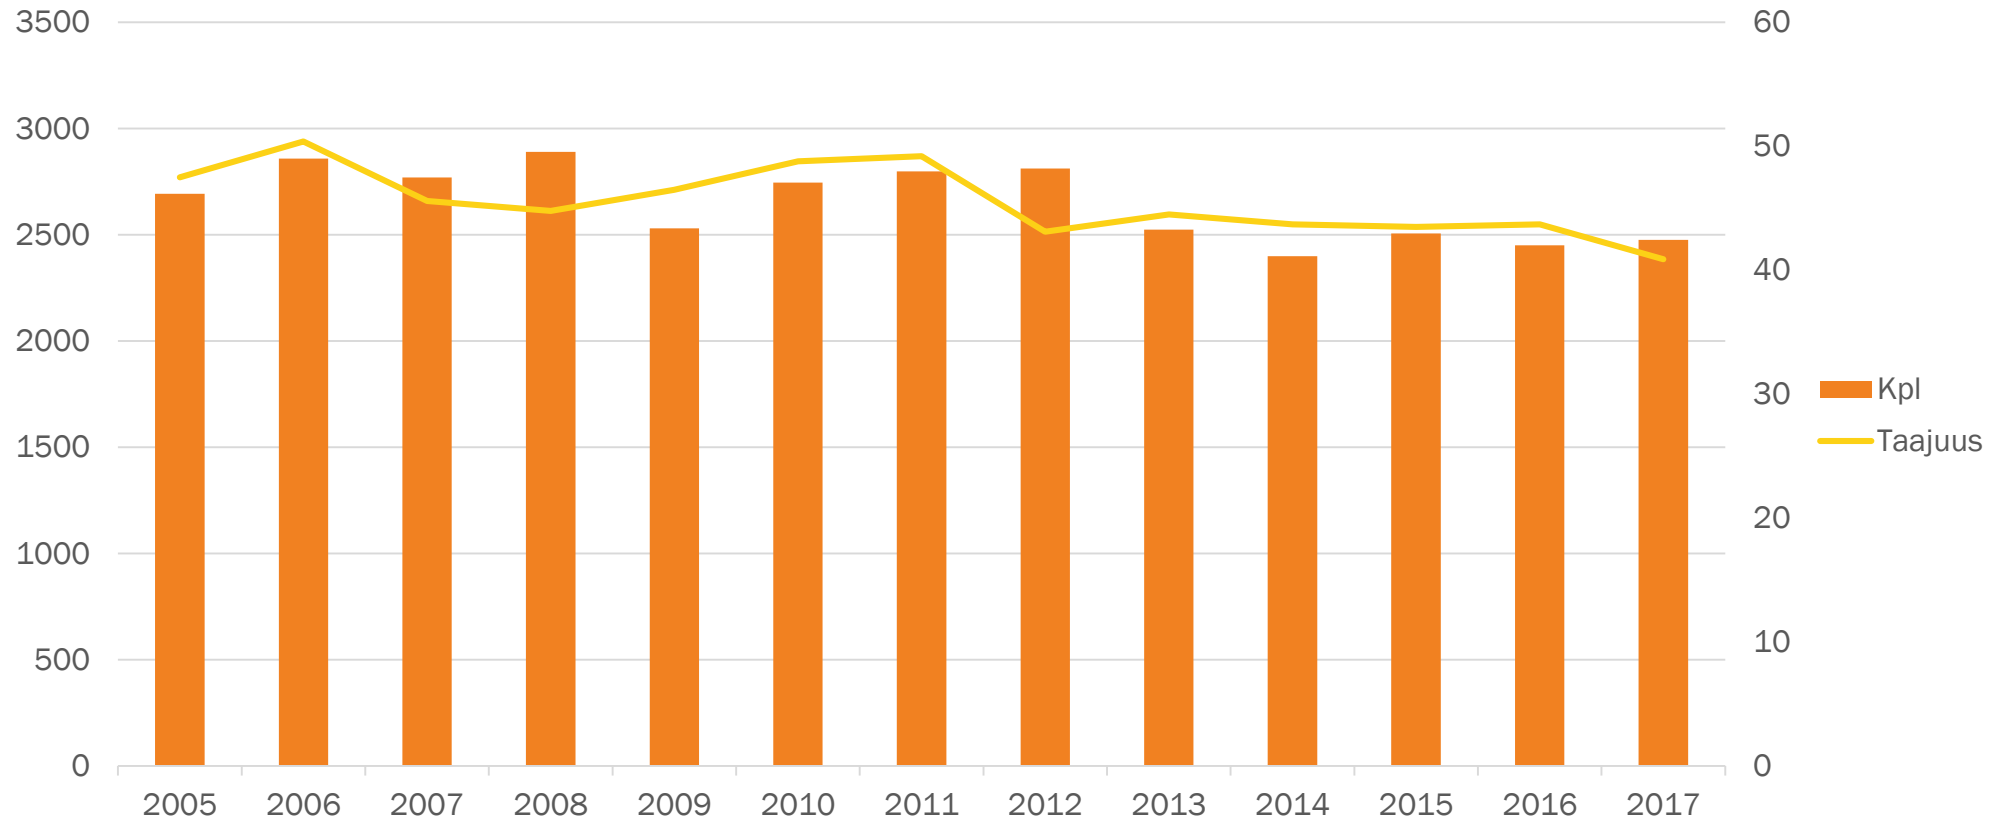

Tilastoja

PAREMPI TYÖ

Autoalan tapaturmataajuus 2005-2017

Kaikkien toimialojen tapaturmataajuus 2017 oli 29,4

Lähde: TVK

Tapaturmataajuus päätoimialoittain 2017

- Teollisuus 32,1 (kasvua +6 %)
 - Rakentaminen 60,9 (laskua -2 %)
 - Tukku- ja vähittäiskauppa 28,4 (kasvua +2 %)
 - Kuljetus ja varastointi 40,7 (kasvua +1 %)
 - Hallinto- ja tukipalvelutoiminta 52,4 (kasvua +6 %)
 - Yksityiset terveysterveyden- ja sosiaalipalvelut 33,0 (kasvua +2 %)
 - Kuntasektori 24,5 (kasvua +3 %)
-
- Suluissa vertailu vuoden 2016 lukuihin

Lähde: TVK

Aiheuttaja ja työnsuoritus 2017

- Materiaalit, esineet, sirpaleet, ym. 33,5 %
- Kulkuväyl., alustat, maa, ovet, ym. 13,4 %
- Käsityökalut 12,9 %
- Irtojätteet 5,2 %

- Esineiden käsitteleminen 28,3 %
- Käsikäytt. työkaluilla työskentely 26,0 %
- Henkilön liikkuminen 20,5 %
- Taakan käsivoimin siirtäminen 10,0 %