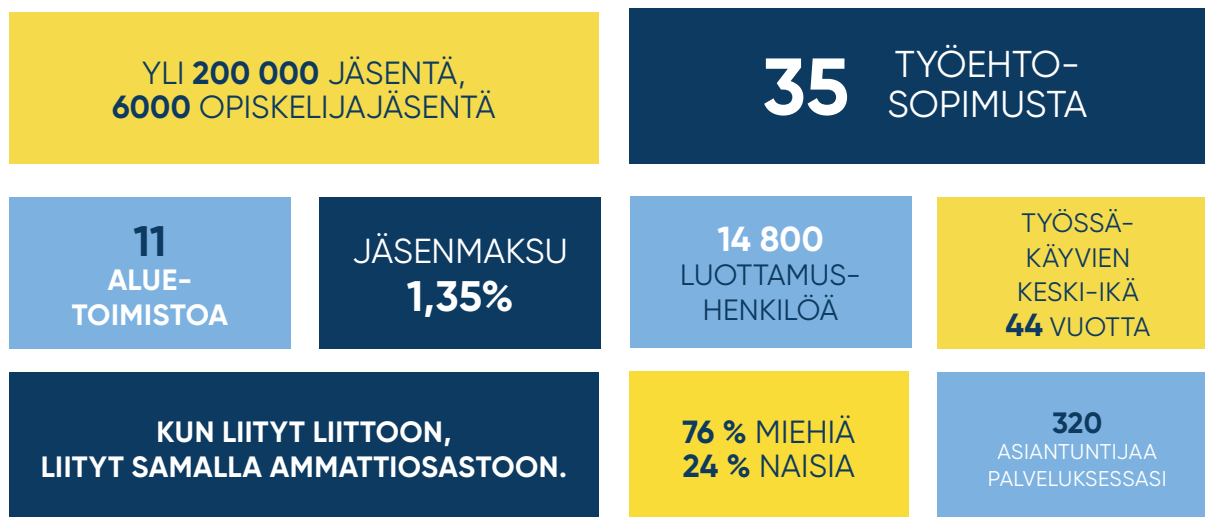

# Tervetuloa mukaan Suomen suurimpaan teollisuuden ammattiliittoon!

- Teollisuusliittolaisia on yli 200 000. Jäsenemme työskentelevät 35 sopimusallalla, esimerkiksi teknologiateollisuudessa, kemian perusteollisuudessa, mekaanisessa metsäteollisuudessa, puusepänteollisuudessa, media- ja painoalalla sekä autoalan kauppaja korjaamotoiminassa.
- Teollisuusliitto toimii neljällä eri sektorilla: kemian sektorilla, teknologiasektorilla, puutuotesektorilla ja erityisalojen sektorilla.