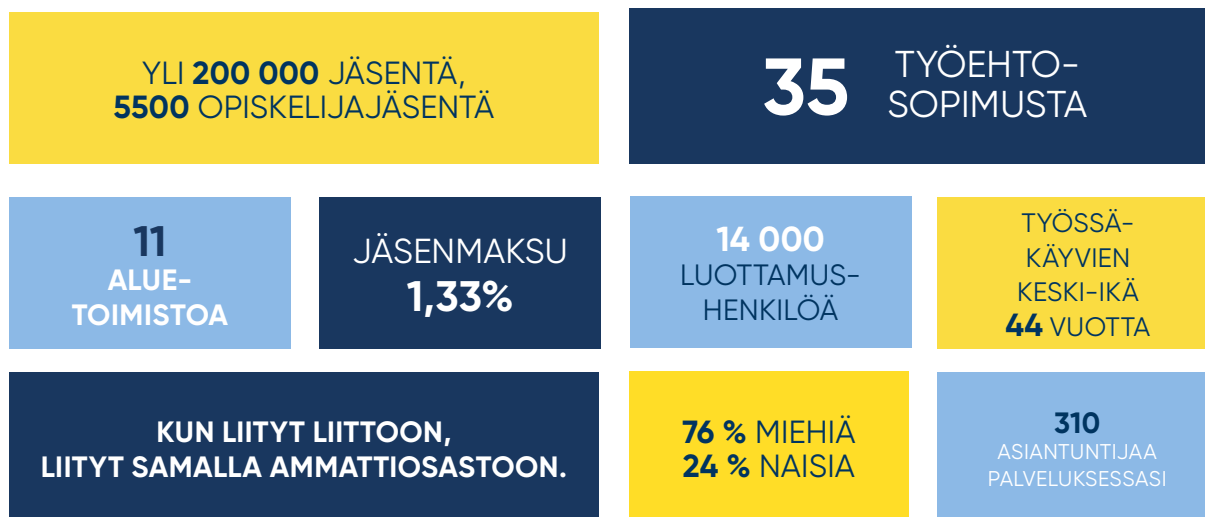

Tervetuloa mukaan Suomen suurimpaan teollisuuden ammattiliittoon!

- Teollisuusliittolaisia on yli 200 000. Jäsenemme työskentelevät 35 sopimusallalla, esimerkiksi teknologiateollisuudessa, kemian perusteollisuudessa, mekaanisessa metsäteollisuudessa, puusepänteollisuudessa, media- ja painoalalla sekä autoalan kauppaja korjaamotoiminassa.
- Teollisuusliitto toimii neljällä eri sektorilla: kemian sektorilla, teknologiasektorilla, puutuotesektorilla ja erityisalojen sektorilla.